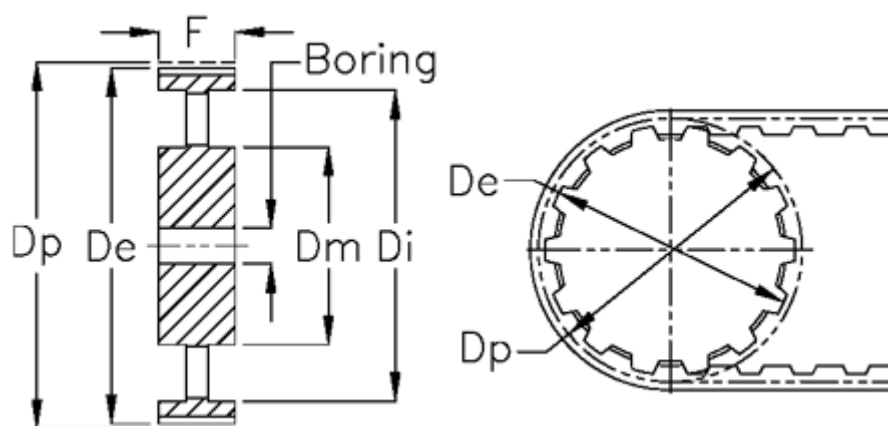

Varenummer: 604144144050
Beskrivelse: Tandremskive med nav
HTD 144 8M 50

Mål

Boring = 20	Tandantal = 144
Bredde = 50	Type = 8M
D_e = 365.32	Vægt = 13.8
D_i = 60	
D_m = 110	
D_p = 366.69	
F = 336	
L = 60	